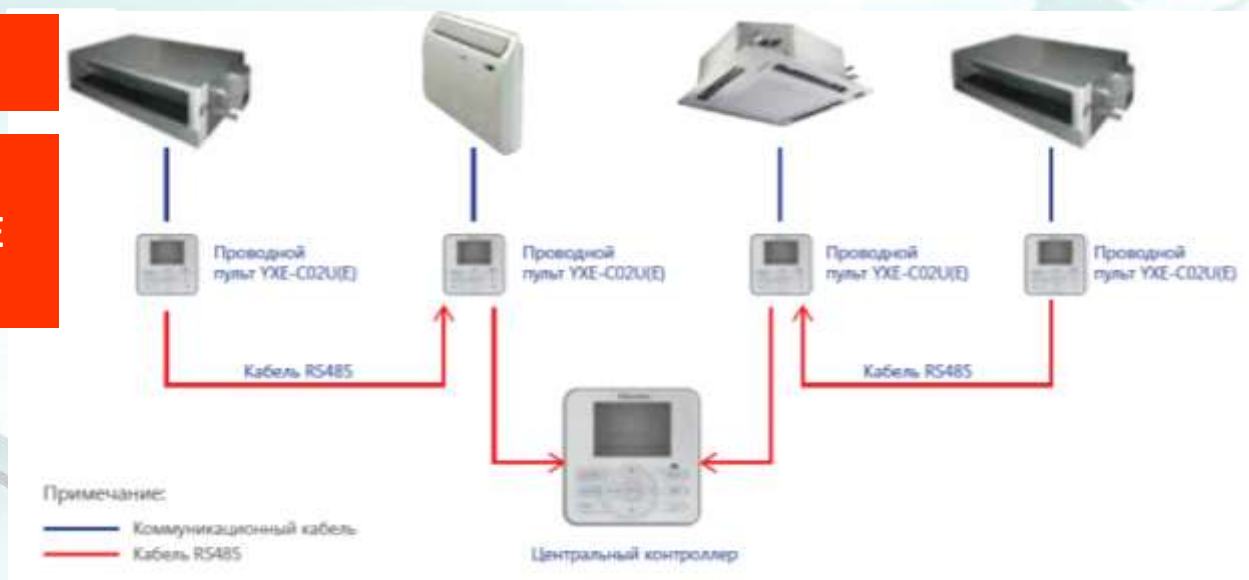

Полупромышленные кондиционеры HEAVY Classic и HEAVY DC Inverter

Расширенные возможности управления

НОВОЕ

НА СЛАДЕ

■ Комбинированная схема: центральное и индивидуальное управление

Схема управления с использованием индивидуальных проводных пультов YXE-C02U(E) и одного Центрального контроллера позволяет организовать индивидуальное управление кондиционером в зоне кондиционирования и управление группой кондиционеров из одного диспетчерского пункта. Центральный контроллер позволяет задавать как индивидуальные параметры работы для каждого кондиционера, так и общие для всей системы.