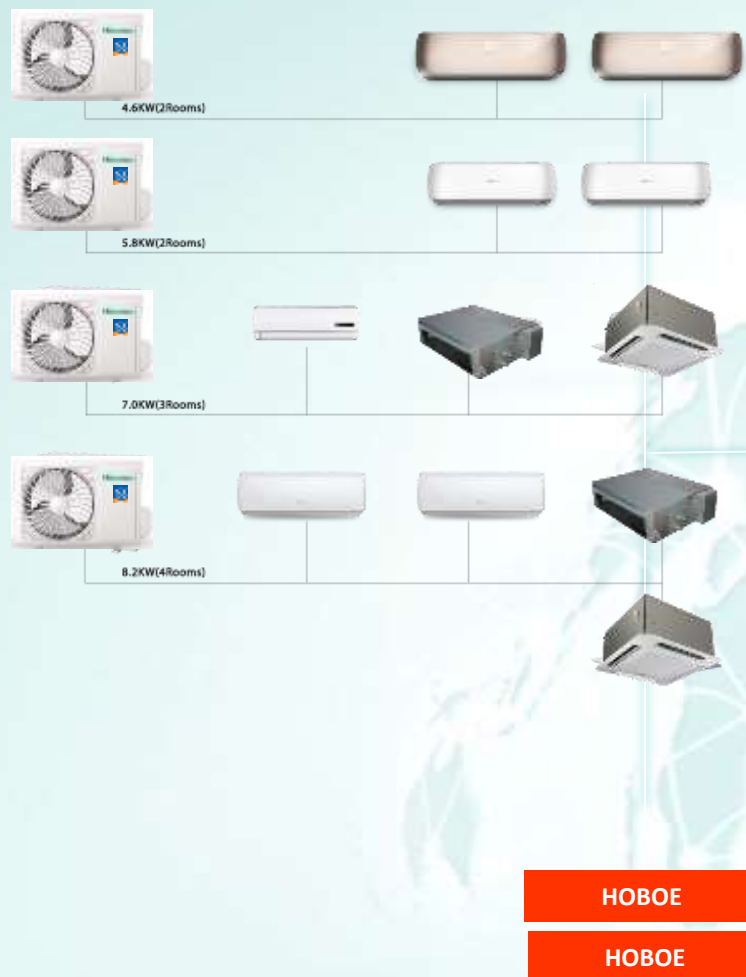

Новые модели внешних блоков

Модель	Макс. мощность по холоду, кВт	Кол-во подключаемых внутренних блоков
AMW2-16U4SGC1	4,6 кВт	2
AMW2-20U4SNC1	5,8 кВт	2
AMW3-20U4SZD	6 кВт	3
AMW3-24U4SZD	7 кВт	3
AMW4-28U4SAC	8,2 кВт	4
AMW4-36U4SAC	10 кВт	4
AMW-42U4SE	12,5 кВт	5
AMW-48U4SE	14,1 кВт	5
AMW-60U4SE	17,6 кВт	5