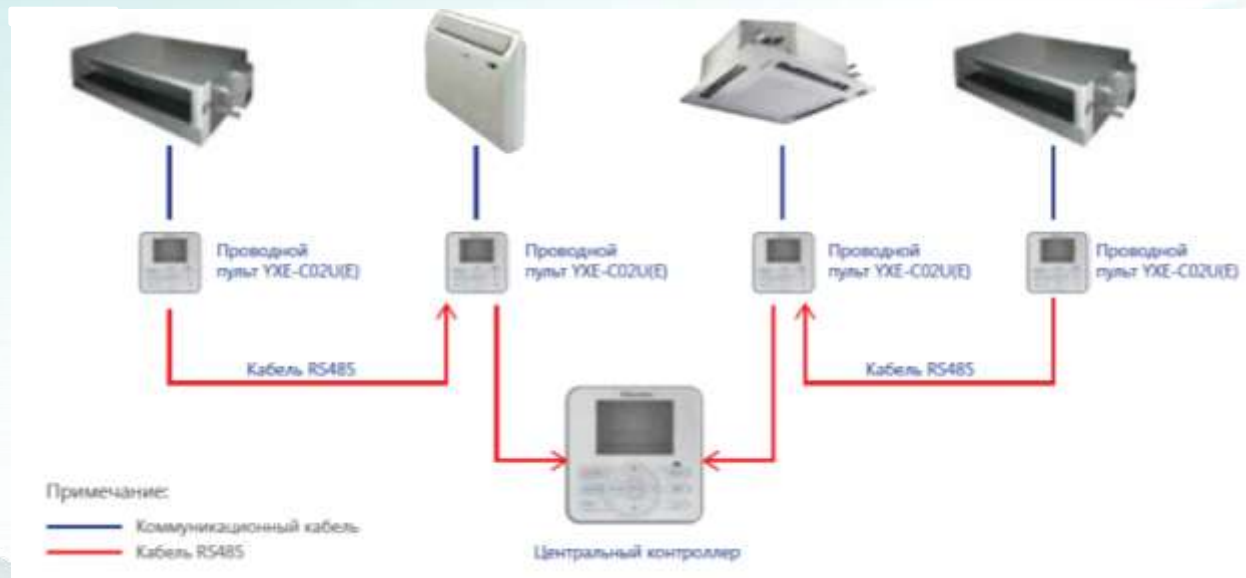

Модели: 10k, 13k

Hisense

INVERTER EXPERT

Модельный ряд мульти сплит-систем 2017 год

Расширенные возможности управления для FREE MATCH DC Inverter

НОВОЕ

НА СЛАДЕ

Комбинированная схема: центральное и индивидуальное управление

Схема управления с использованием индивидуальных проводных пультов YXE-C02U(E) и одного Центрального контроллера позволяет организовать индивидуальное управление кондиционером в зоне кондиционирования и управление группой кондиционеров из одного диспетчерского пункта. Центральный контроллер позволяет задавать как индивидуальные параметры работы для каждого кондиционера, так и общие для всей системы.